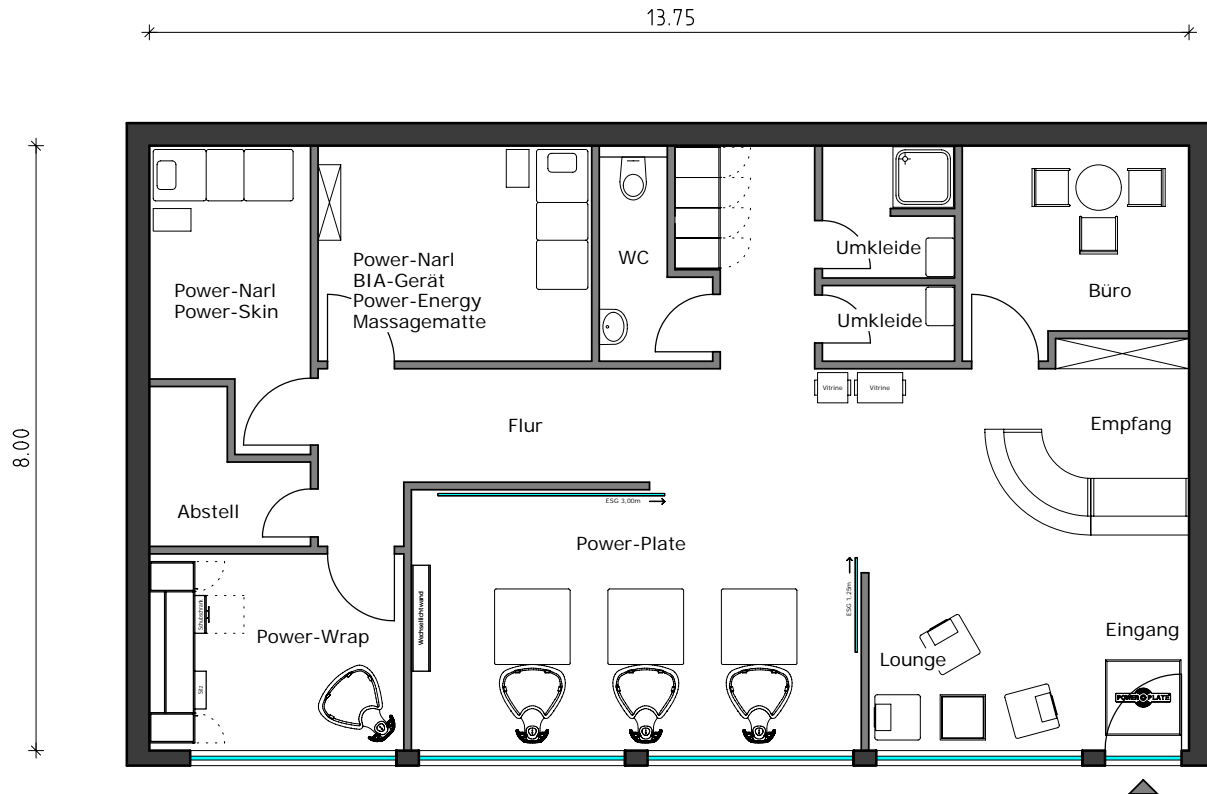

Institut - Concept

(Größe ca. 110 m²)

Eingang und Verkehrsfläche:	ca. 24.50 m ²
Empfang:	ca. 6.50 m ²
Lounge:	ca. 7.50 m ²
WC:	ca. 3.00 m ²
Umkleide/Dusche:	ca. 6.00 m ²
Abstell:	ca. 3.50 m ²
Büro:	ca. 8.00 m ²
Power-Skin:	
Power-Narl 1:	ca. 7.50 m ²
Power-Narl 2:	ca. 10.50 m ²
Power-Plate:	ca. 20.50 m ²
Power-Wrap:	ca. 8.50 m ²
Wände (Konstr.):	ca. 4.00 m ²

Power-Plate
Schweiz
Institut - Concept
Version 3

M 1:100