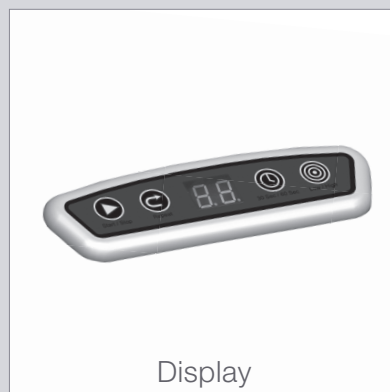

Power Plate mobile

Die **Power Plate® mobile** ist das mobile Einstiegsgerät der Heimserie. Mit nur 16,5 kg ist die mobile Power Plate ganz einfach im Handling und auf kleinstem Raum zu nutzen. Mit einer Funkfernbedienung kann die Power Plate bedient werden und viele Übungen lassen sich als Einstieg sehr gut durchführen. Zwei wählbare Zeitintervalle sind kombinierbar mit zwei unterschiedlichen Amplituden.

Gerne vermitteln wir Ihnen einen zertifizierten Power Plate Personal Trainer in Ihrer Nähe.

- > mobil/ 16,5 kg Eigengewicht
- > sehr geringer Platzbedarf
- > Einfache Bedienung
- > Funkfernbedienung

POWER PLATE®

Der 10 Minuten Erfolg

Tragetasche

Topansicht

Frontansicht

Schutzhülle

Display

seitliche Haltebänder

Fernbedienung

Power Plate mobile

16,5 kg
 Silber
 120 kg
 35 Hz
 low und high
 30 und 60 Sekunden
 Fernbedienung
 69 cm x 45 cm x 17 cm
 62 cm x 38 cm
 90–260 VAC, 50/60 Hz